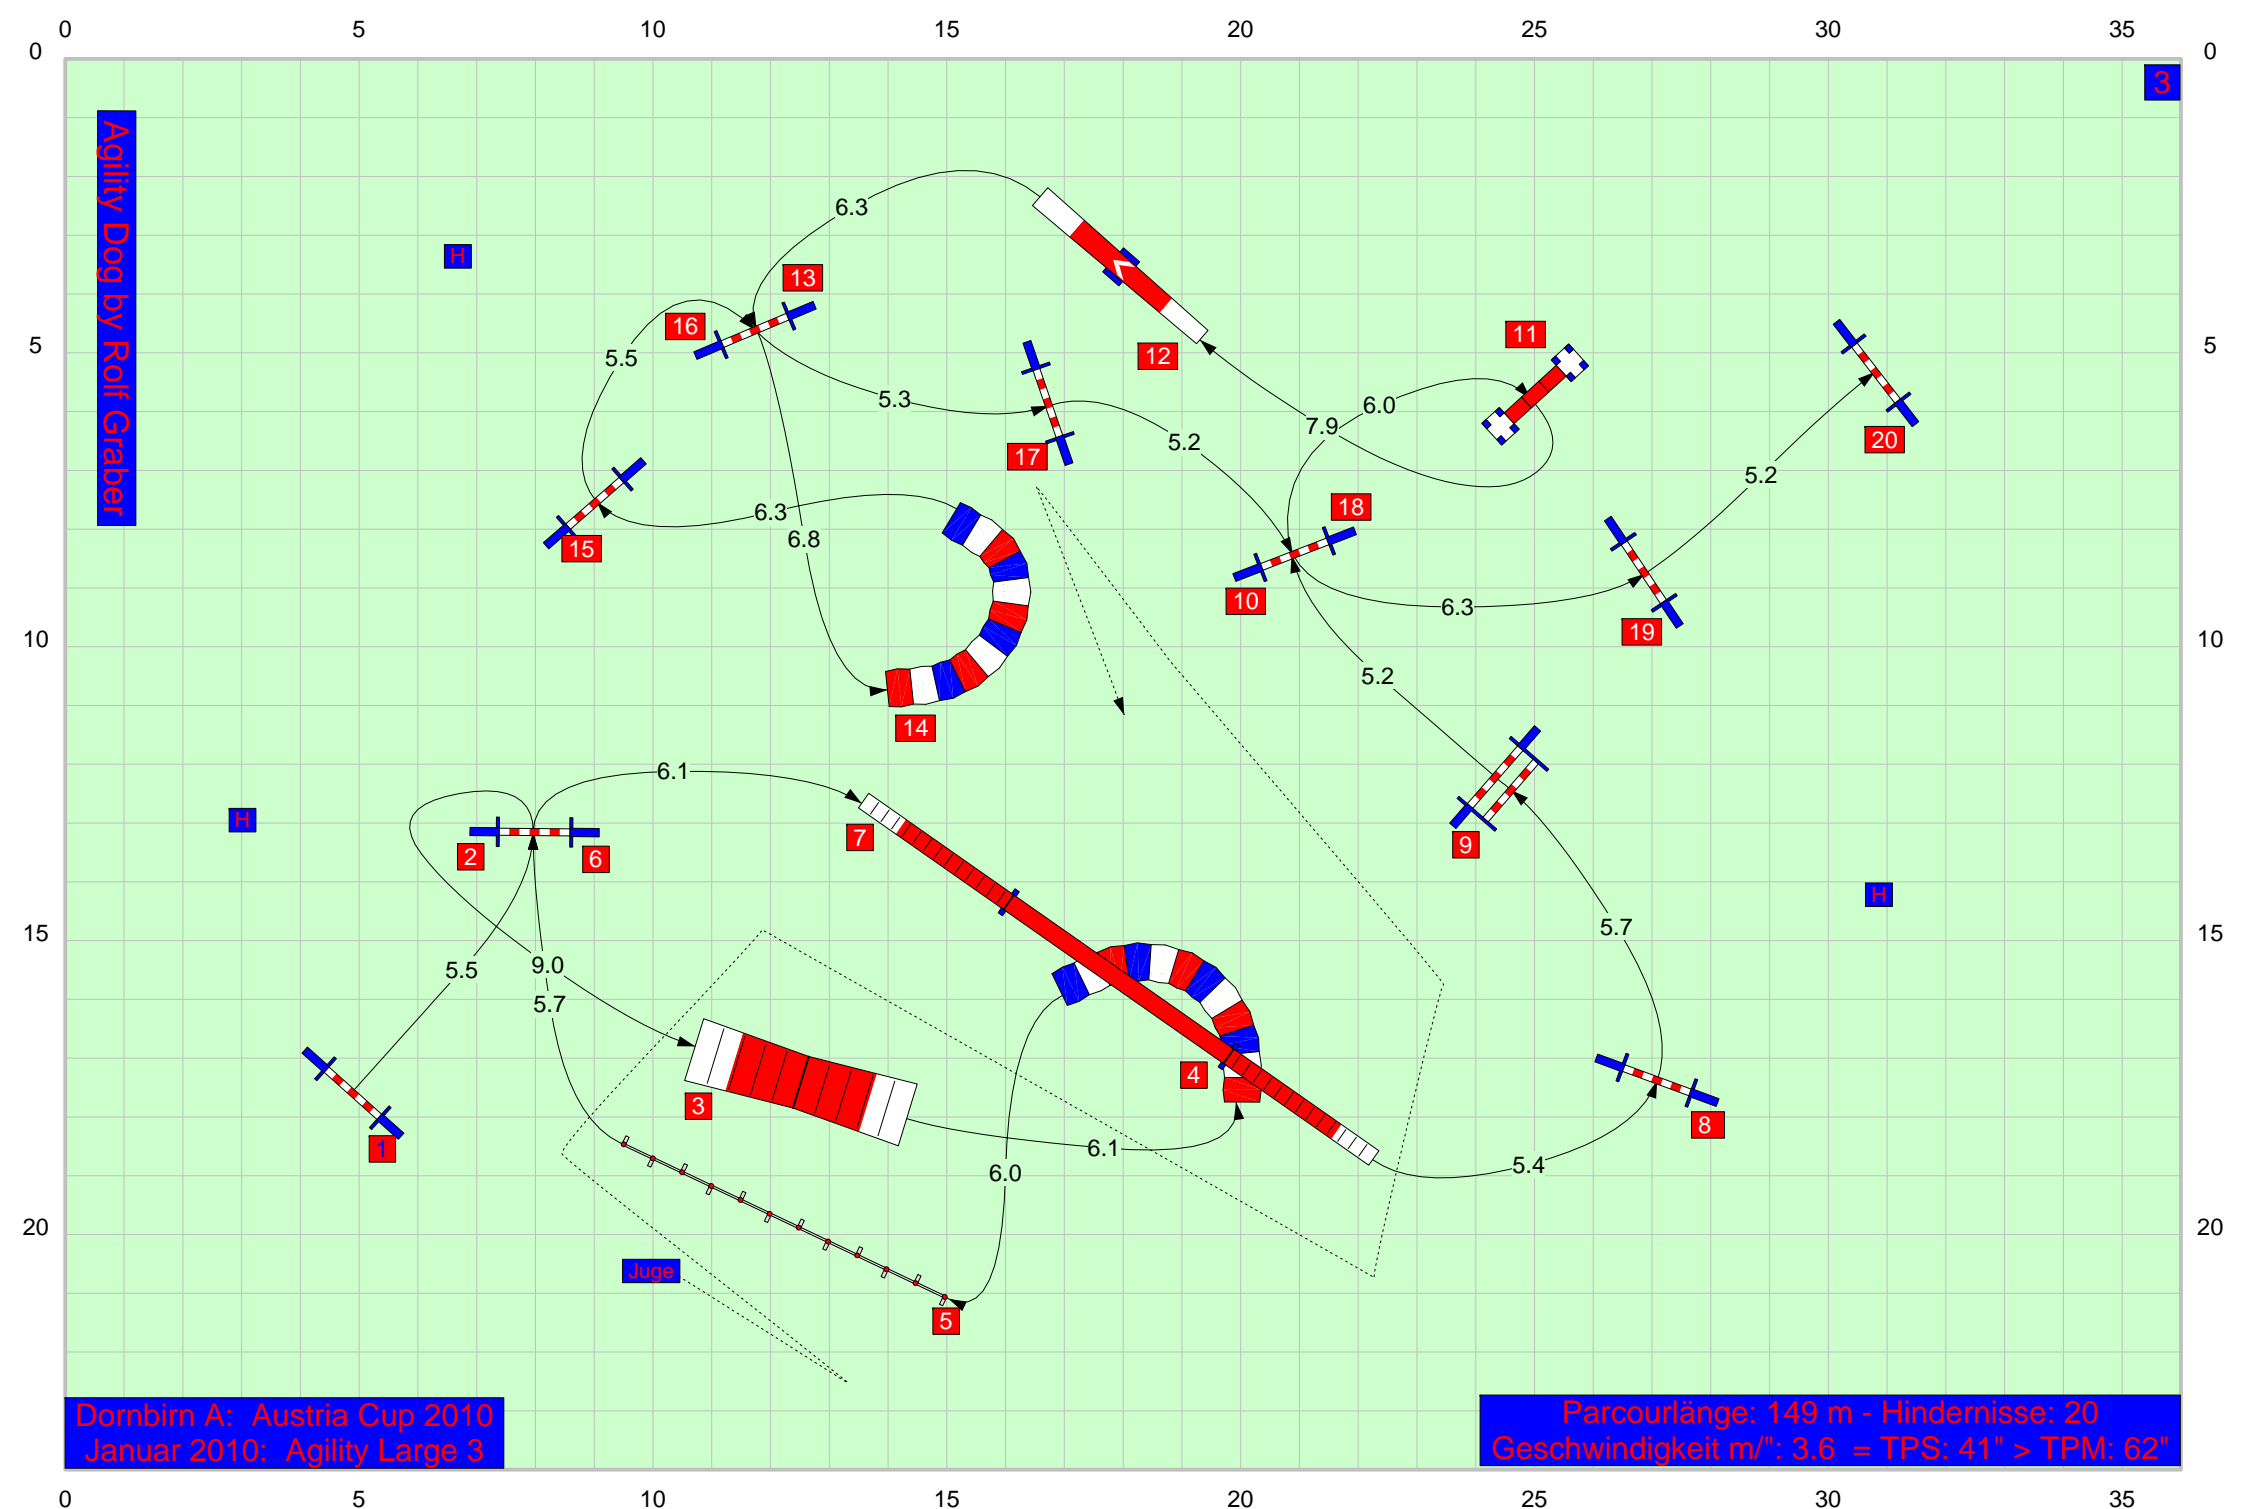

Agility Dog by Rolf Graber

Dornbirn A: Austria Cup 2010
Januar 2010: Agility Large 2

Parcourlänge: 165 m - Hindernisse: 20
Geschwindigkeit m/': 3.4 = TPS: 48'' > TPM: 73''

Agility Dog by Roll Graber

Dornbirn A: Austria Cup 2010
 Januar 2010: Agility Large 3

Parcourlänge: 149 m - Hindernisse: 20
 Geschwindigkeit m/': 3.6 = TPS: 41'' > TPM: 62''